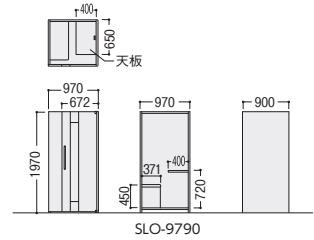

Solo cab **NEW**

01
クリエイティブスペース

Solo cab

天井解放型のミニマルワークブース
一人の集中作業やWeb会議に最適な空間づくります。

ソロキャブ

NA (ナチュラル)

■外パネル・扉・天板カラー

WH(ホワイト) NA(ナチュラル) DK(ダーク) GR(グレー)

■張地カラー (布)

BE(ベージュ) BC(ブラウン) LG(ライトグレー) PN(サーモンピンク) LB(ライトブルー) LM(ライトグリーン)

■共通仕様

外パネル・内パネル/プリントシート化粧板MDF
天板・扉・床/オレフィン系シート貼り
扉ガラス/クリア強化ガラス、4mm厚
●アジャスター付

SLO-9790

特長

コンセント×2口、
USBコンセント1口

LED照明

コートなどが
掛けられます

スイッチ

外パネルカラー	質量kg	商品コード	品番	価格
WH(ホワイト)	約130	93-5072-□	SLO-9790-WH□	¥660,000
NA(ナチュラル)	約130	93-5073-□	SLO-9790-NA□	¥660,000
DK(ダーク)	約130	93-5074-□	SLO-9790-DK□	¥660,000
GR(グレー)	約130	93-5075-□	SLO-9790-GR□	¥660,000