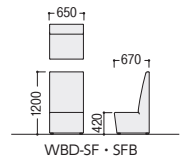

コートなどが
掛けられます

スイッチ

外パネルカラー	質量kg	商品コード	品番	価格
WH(ホワイト)	約130	93-5072-□	SLO-9790-WH□	¥660,000
NA(ナチュラル)	約130	93-5073-□	SLO-9790-NA□	¥660,000
DK(ダーク)	約130	93-5074-□	SLO-9790-DK□	¥660,000
GR(グレー)	約130	93-5075-□	SLO-9790-GR□	¥660,000

W970×D900×H1970

ブースソファ/KIBAKO用専用オプション **NEW**

SF-BE (ベージュ)

SF-PN (サーモンピンク)

■張地カラー (標準布)

BE(ベージュ) BC(ブラウン) LG(ライトグレー) PN(サーモンピンク) LB(ライトブルー) LM(ライトグリーン)

(防災張地)

DG(ダークグレー) LG(ライトグレー) BC(ブラウン)

防災製品

WBD-SF・SFB

タイプ	商品コード	品番	価格
標準張地	47-1080-□	WBD-SF-□	¥113,300
防災張地	47-1081-□	WBD-SFB-□	¥127,700

W650×D670×H1200 SH420

クリエイティブ
スペース

ワーク
ステーション

デスク

OAテーブル・
ラック